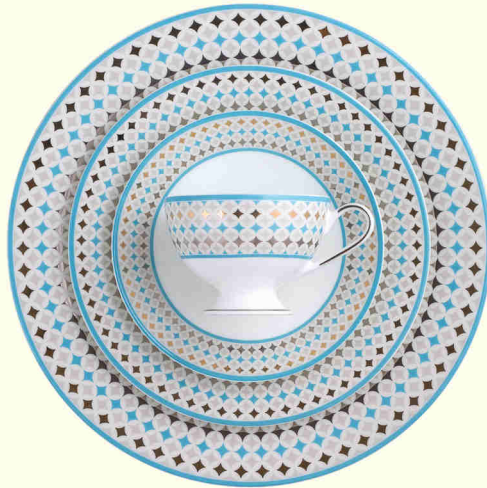

DÉCOR

décor 21937
SHAPE K-2